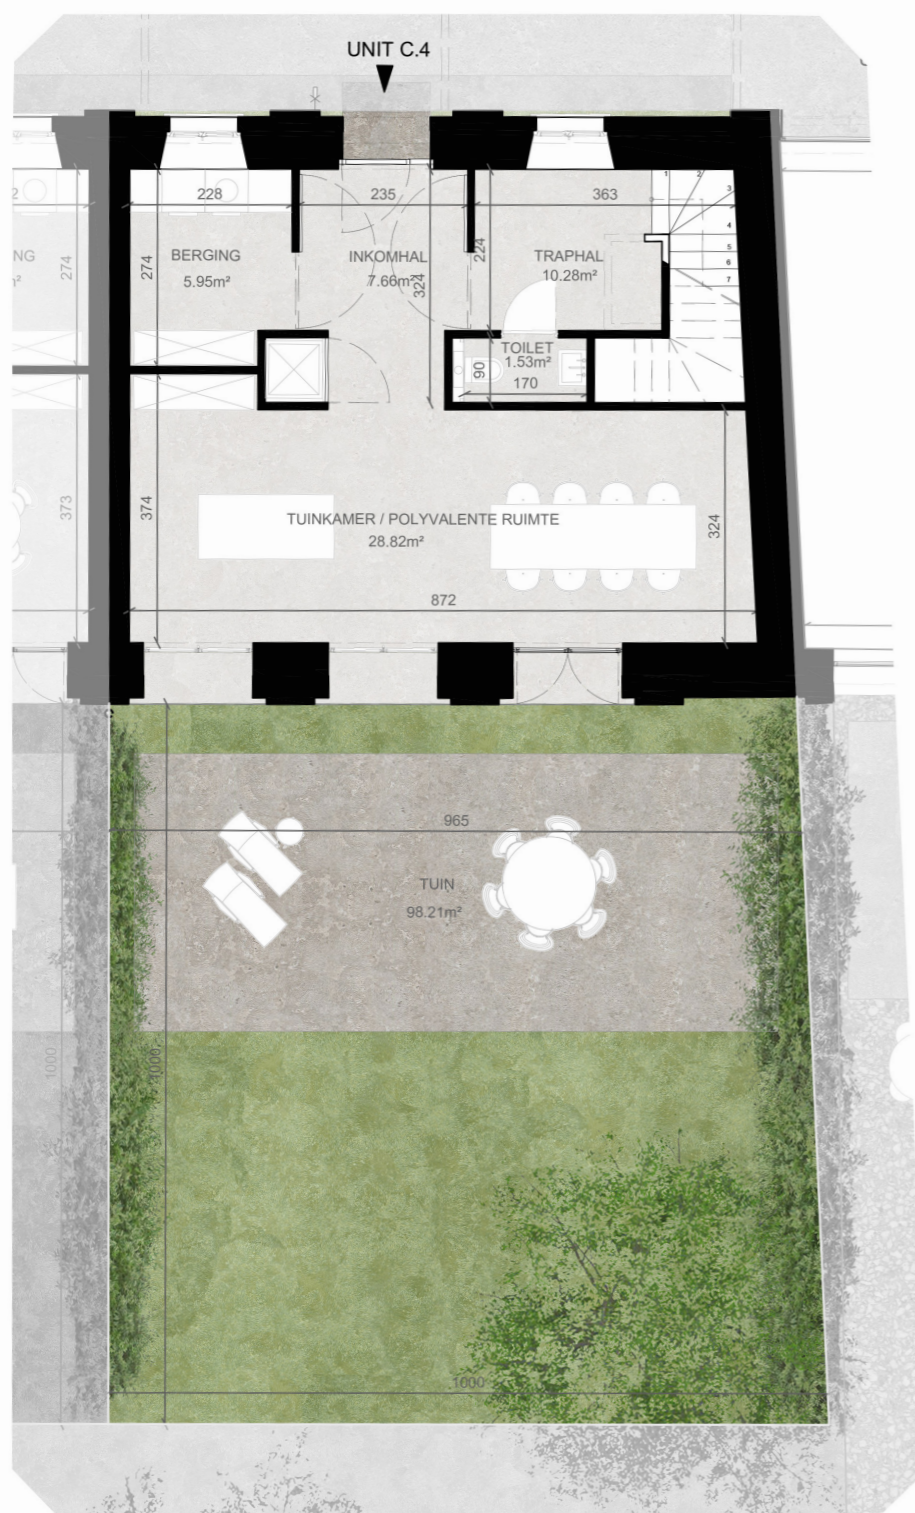

DE HAARSNIJDERIJ

HET WERKHUIS

C.4

182.18 m²

2

1

2

98.2 m²

SITUERINGSPAN :

Dit plan is een niet contractueel document. Het verkoopslastenboek heeft voorrang op de plannen. Dit plan en de afmetingen zijn indicatief en onderhevig aan wijzigingen in het kader van het bouwproces. Het meubilair, incl. ingemaakte kasten, zijn niet inbegrepen en worden louter ter illustratie afgebeeld.

projects^{ID}

VALOR.
waardevol wonen

GELIJKVLOERS

EERSTE VERDIEPING

DE HAARSNIJDERIJ

HET WERKHUIS

C.4

182.18 m²

2

1

2

98.2 m²

SITUERINGSPAN :

Dit plan is een niet contractueel document. Het verkoopslastenboek heeft voorrang op de plannen. Dit plan en de afmetingen zijn indicatief en onderhevig aan wijzigingen in het kader van het bouwproces. Het meubilair, incl. ingemaakte kasten, zijn niet inbegrepen en worden louter ter illustratie afgebeeld.